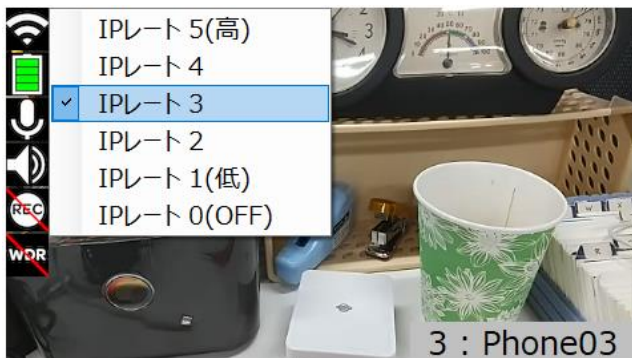

株式会社テクノマセマティカル

0.1秒の低遅延伝送=**ストレスフリー**

映像の高圧縮技術=**通信費節約**

ビューワから遠隔設定=**簡単操作**

便利な機能

■主な仕様

- モバイルエンコーダ
 - ✓ Android スマートフォン
- マルチビューワ
 - ✓ Windows10 ノートPC
- 映像・音声設定
 - ✓ 映像伝送 ON/OFF
 - ✓ マイク・スピーカ ON/OFF
 - ✓ カメラプレビュー ON/OFF
 - ✓ 音声ビットレート 32kbps固定
 - ✓ 映像フォーマット
 - ・ 1920x1080 max.
 - ・ 3M~128kbps
 - ・ 15~5fps
- 録画設定 (モバイルエンコーダ)
 - ✓ 録画機能 ON/OFF
 - ✓ 録画サイズ 1280x720固定
 - ✓ 画質とデータ量 軽量/標準/高画質
 - ✓ ファイル上書きモード ON/OFF
- 録画設定 (マルチビューワ)
 - ✓ 録画機能 チャンネル毎にON/OFF
 - ✓ 録画サイズ 表示サイズと同じ
 - ✓ 画質とデータ量 自動設定
 - ✓ ファイル上書きモード ON/OFF
- その他機能
 - ✓ 端末ニックネーム付与
 - ✓ 暗号化 AES256bit
 - ✓ モバイルエンコーダ呼び出し 5秒間
 - ✓ 映像鮮明化 ON/OFF
 - ✓ UVC規格の外付けカメラに対応
(動作確認済みカメラの情報(は)随時更新)