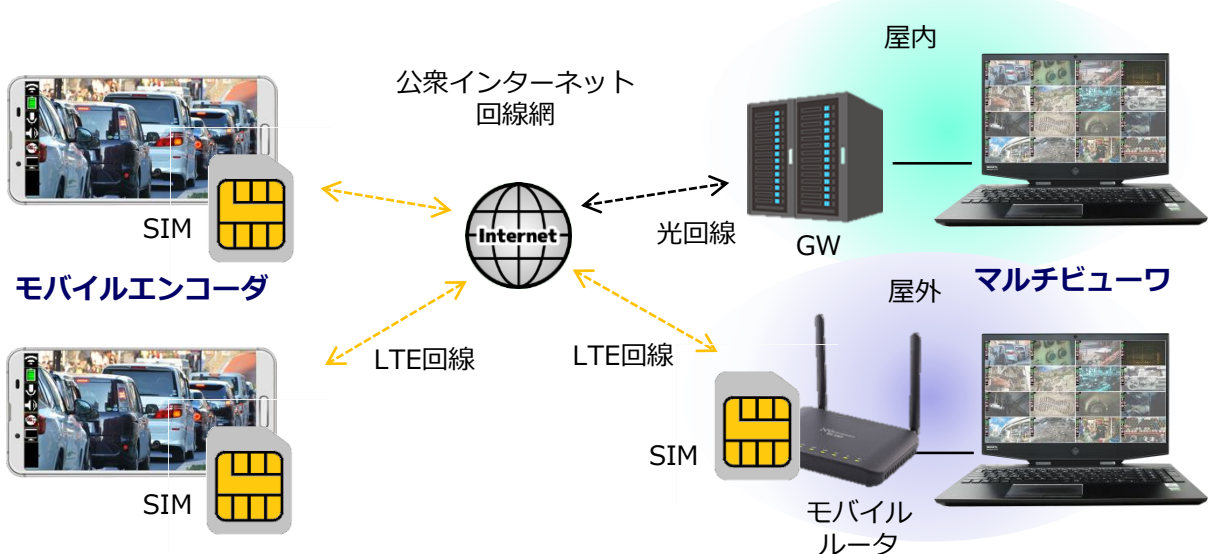

Point-One

低遅延モバイル映像伝送システム

.1 Point-One™

TMCは数学的手法を駆使した独自のコンピュータアルゴリズム
[DMNA]を用いて高品位なソリューションを提供します

現場の映像・音声を遅延0.1秒・低レートで伝送する遠隔作業支援ツール

詳細は右記までお問い合わせください。
予告無く、仕様等を変更することがあります。

〒141 - 0031 東京都品川区西五反田2丁目12番19号 五反田NNビル7階
TEL:03 - 3492 - 3633 FAX:03 - 3492 - 3631 email : info-sales@tmath.co.jp
URL:https://www.tmath.co.jp

株式会社テクノマセマティカル